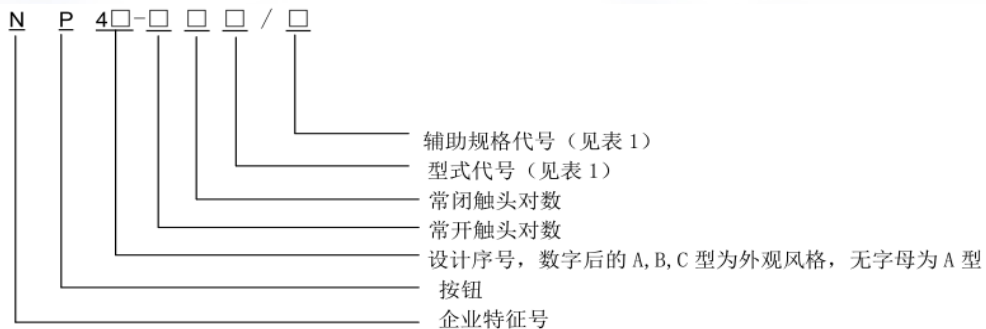

# 产品认证证书

附 录

第 1 页 共 1 页

证书编号：CQC2002010305009907

纸 号：

型号的解释：

表 1 型式代号及辅助代号

型式代号	含义	辅助代号			
BN	平钮	1、白 2、黑 3、绿 4、红 5、黄 6、蓝			
GN	高钮				
BNZS	自锁平钮				
GNZS	自锁高钮				
M	蘑菇头复位钮			钮头直径: 1、Φ40 2、Φ60	带灯钮指 示灯额定的工 作电压: AC/DC 6V、12V、 24V、36V、48V、 110V、220V、 380V
ZS	蘑菇头自锁转动复位钮				
MD	带灯蘑菇头复位钮				
MZSD	带灯蘑菇头自锁转动复位钮				
XD	带灯旋钮	21、二位置锁定	1、白 2、黑		
X	旋钮	22、二位置复位	3、绿 4、红		
XB	旋柄钮	31、三位置锁定	5、黄 6、蓝		
Y	钥匙钮	33、三位置复位	—		
BND	带灯平钮	1、白 3、绿 4、红 5、黄 6、蓝			
DN	带灯高钮				
DZS	带灯自锁高钮				